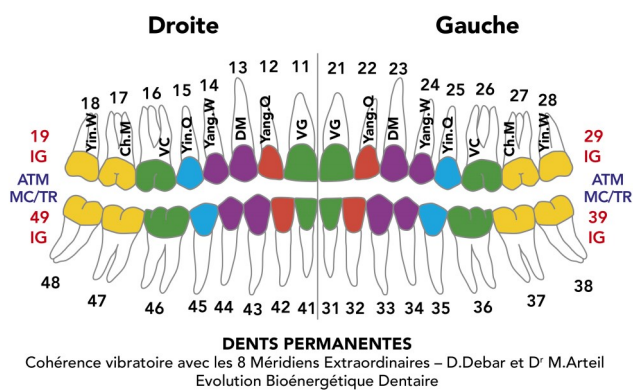

Cette technique énergétique associe :

Les principes de la bioénergétique chinoise et les propriétés des huiles essentielles.

Le fondement de la méthode est l'étude de la structure dynamique humaine d'après les principes de la tradition médicale classique chinoise.

L'objectif de la méthode est d'accéder à l'origine énergétique des problématiques modernes, mal identifiées, qui sont résumées par syndrome d'adaptation ou faiblesse immunitaire.

Le protocole **BIOÉNERGÉTIQUE AROMATIQUE** s'articule sur **3 plans : Ciel - Homme - Sol**

- ♦ **aborder la dimension vibratoire** du sujet,
- ♦ **trouver la cohérence vibratoire** entre le point de méridien, la dent et l'huile aromatique
- ♦ **interpréter la lecture énergétique par analogie** avec les symboles universels,

L'huile soin aromatique **AROMAfréquence**, **générateur d'information fréquentielle**, appliquée sur les points de méridiens **harmonise les énergies entre milieu intérieur et extérieur et sur 3 plans :**

Sol - fluctuations physiques : maintien du potentiel énergétique

Ciel - ruptures d'équilibre : harmonie des rythmes vitaux

Homme - troubles psycho-émotionnels : axe identitaire