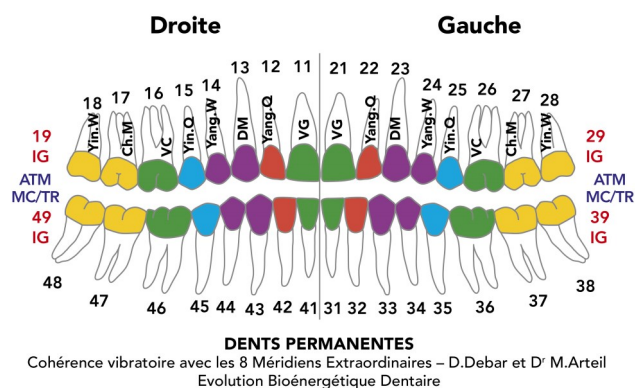

**L'objectif de la méthode** est d'accéder à l'origine énergétique des problématiques modernes, mal identifiées, qui sont résumées par syndrome d'adaptation ou faiblesse immunitaire.

Le protocole **BIOENERGETIQUE AROMATIQUE** s'articule sur **3 plans : Ciel - Homme - Sol**

**aborder la dimension vibratoire** du sujet,

**trouver la cohérence vibratoire** entre le point de méridien, la dent et l'huile aromatique

**interpréter la lecture énergétique par analogie** avec les symboles universels,

L'huile soin aromatique **AROMAfréquence**, **générateur d'information fréquentielle**, appliquée sur les points de méridiens **harmonise les énergies entre milieu intérieur et extérieur et sur 3 plans :**

**Sol - fluctuations physiques :** maintien du potentiel énergétique

**Ciel - ruptures d'équilibre :** harmonie des rythmes vitaux

**Homme - troubles psycho-émotionnels :** axe identitaire

**Bioénergétique Aromatique**